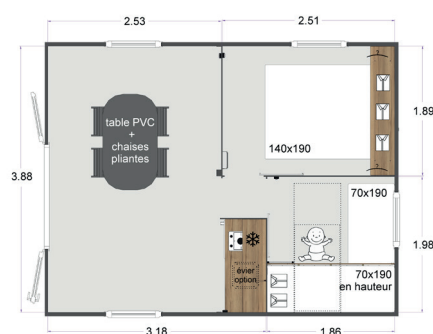

CABANE "TITHOME"

c 442 | c 452

19,80 m²

 2 CHAMBRES

 4|5 PERSONNES*

c 442

c 452

c 452

4 x 5,20 M

c 442

c 452

* Lit gigogne en option.

Données et photos non contractuelles (les prises de vues et implantations peuvent comporter des équipements décoratifs non fournis par Rapidhome ou optionnels). Rapidhome se réserve le droit de modifier ses produits à tout moment sans préavis.

SALON SÉJOUR

Rideaux occultants
Passage de portes intérieures à 48 cm
VMC - Détecteur de fumée

CUISINE

Réfrigérateur top blanc
Plaque blanche 2 feux gaz

CHAMBRES

Matelas standard
Lit 140 x 190 sur pieds
Lit 70 x 190 en hauteur + 70 x 190 sur pieds
Rideaux occultants

Lit 140 x 190 sur vérins au lieu de 140 x 190 sur pieds (sommier relevable permettant le stockage et facilitant le nettoyage) dans la chambre parentale	○	○
---	---	---

Lit 70 x 190 en hauteur + 70 x 190 sur pieds	✓	✓
--	---	---