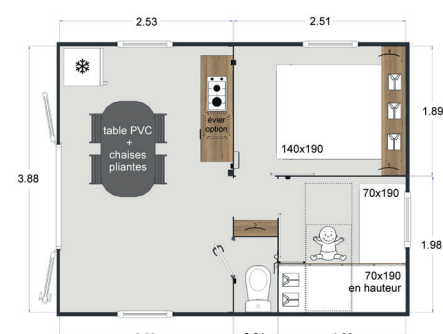

CABANE "TITHOME"

c 442 | c 452

19,80 m²

 2 CHAMBRES

 4|5 PERSONNES*

c 442

c 452

c 452

4 x 5,20 M

c 442

c 452

* Lit gigogne en option.

Données et photos non contractuelles (les prises de vues et implantations peuvent comporter des équipements décoratifs non fournis par Rapidhome ou optionnels). Rapidhome se réserve le droit de modifier ses produits à tout moment sans préavis.

SALON SÉJOUR

Rideaux occultants
Passage de portes intérieures à 48 cm
VMC - Détecteur de fumée

CUISINE

Réfrigérateur top blanc
Plaque blanche 2 feux gaz

CHAMBRES

Matelas standard
Lit 140 x 190 sur pieds
Lit 70 x 190 en hauteur + 70 x 190 sur pieds
Rideaux occultants

Lit 140 x 190 sur vérins au lieu de 140 x 190 sur pieds (sommier relevable permettant le stockage et facilitant le nettoyage) dans la chambre parentale	○	○
---	---	---

Lit 70 x 190 en hauteur + 70 x 190 sur pieds	✓	✓
--	---	---